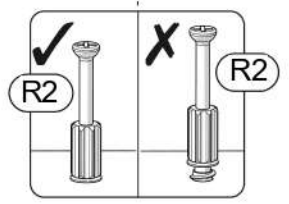

HELIO 3D

150 min

	DIMENZIÓ				KÓD	Csomagolás
1	1647	580	16	1	1002	1/3
2	1637	575	16	1	1003	1/3
3	1893	552,5	16	1	1009	2/3
4	1893	552,5	16	1	1010	2/3
5	1893	533	16	1	1011	2/3
6	958	515,5	16	1	1022	1/3
7	727	515,5	16	1	1023	1/3

8	554	515,5	16	1	1029	1/3
9	471	505	16	2		1/3
10	554	505	16	3		1/3
11	1628	70	16	1	1001	2/3
12	554	70	16	1	1005	1/3
13	554	70	16	3	1004	1/3
14	420	1887	16	2	1026	3/3
15	420	1887	19	1	1044	3/3

16	1893	155	16	1	1040	2/3
17	1893	160	16	1	1014	2/3
18	1907	569	3	1		2/3
19	1907	488,5	3	2		2/3
20	1993	38	38	2		2/3
21	1993	38	38	2		2/3
22	498	45	16	2		2/3
23	1993	30	16	6		2/3