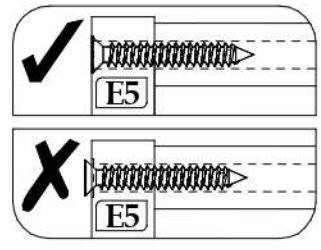

HELIO 3D

150 min

	DIMENZIÓ				KÓD	Csomagolás
1	1647	580	16	1	1002	1/3
2	1637	575	16	1	1003	1/3
3	1893	552,5	16	1	1009	2/3
4	1893	552,5	16	1	1010	2/3
5	1893	533	16	1	1011	2/3
6	958	515,5	16	1	1022	1/3
7	727	515,5	16	1	1023	1/3

8	554	515,5	16	1	1029	1/3
9	471	505	16	2		1/3
10	554	505	16	3		1/3
11	1628	70	16	1	1001	2/3
12	554	70	16	1	1005	1/3
13	554	70	16	3	1004	1/3
14	420	1887	16	2	1026	3/3
15	420	1887	19	1	1044	3/3

16	1893	155	16	1	1040	2/3
17	1893	160	16	1	1014	2/3
18	1907	569	3	1		2/3
19	1907	488,5	3	2		2/3
20	1993	38	38	2		2/3
21	1993	38	38	2		2/3
22	498	45	16	2		2/3
23	1993	30	16	6		2/3