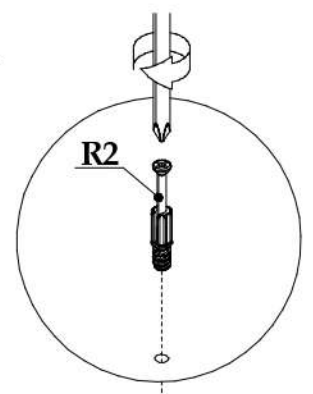

HELIO 3D

150 min

	DIMENZIÓ				KÓD	Csomagolás
1	1647	580	16	1	1002	1/3
2	1637	575	16	1	1003	1/3
3	1893	552,5	16	1	1009	2/3
4	1893	552,5	16	1	1010	2/3
5	1893	533	16	1	1011	2/3
6	958	515,5	16	1	1022	1/3
7	727	515,5	16	1	1023	1/3

8	554	515,5	16	1	1029	1/3
9	471	505	16	2		1/3
10	554	505	16	3		1/3
11	1628	70	16	1	1001	2/3
12	554	70	16	1	1005	1/3
13	554	70	16	3	1004	1/3
14	420	1887	16	2	1026	3/3
15	420	1887	19	1	1044	3/3

16	1893	155	16	1	1040	2/3
17	1893	160	16	1	1014	2/3
18	1907	569	3	1		2/3
19	1907	488,5	3	2		2/3
20	1993	38	38	2		2/3
21	1993	38	38	2		2/3
22	498	45	16	2		2/3
23	1993	30	16	6		2/3