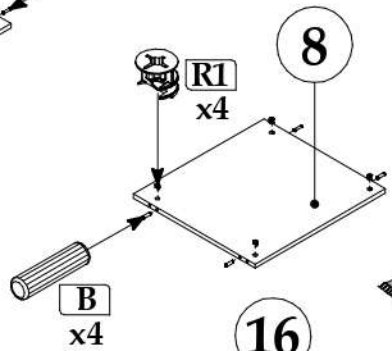

HELIO 3D

150 min

	DIMENZIÓ				KÓD	Csomagolás
1	1647	580	16	1	1002	1/3
2	1637	575	16	1	1003	1/3
3	1893	552,5	16	1	1009	2/3
4	1893	552,5	16	1	1010	2/3
5	1893	533	16	1	1011	2/3
6	958	515,5	16	1	1022	1/3
7	727	515,5	16	1	1023	1/3

8	554	515,5	16	1	1029	1/3
9	471	505	16	2		1/3
10	554	505	16	3		1/3
11	1628	70	16	1	1001	2/3
12	554	70	16	1	1005	1/3
13	554	70	16	3	1004	1/3
14	420	1887	16	2	1026	3/3
15	420	1887	19	1	1044	3/3

16	1893	155	16	1	1040	2/3
17	1893	160	16	1	1014	2/3
18	1907	569	3	1		2/3
19	1907	488,5	3	2		2/3
20	1993	38	38	2		2/3
21	1993	38	38	2		2/3
22	498	45	16	2		2/3
23	1993	30	16	6		2/3