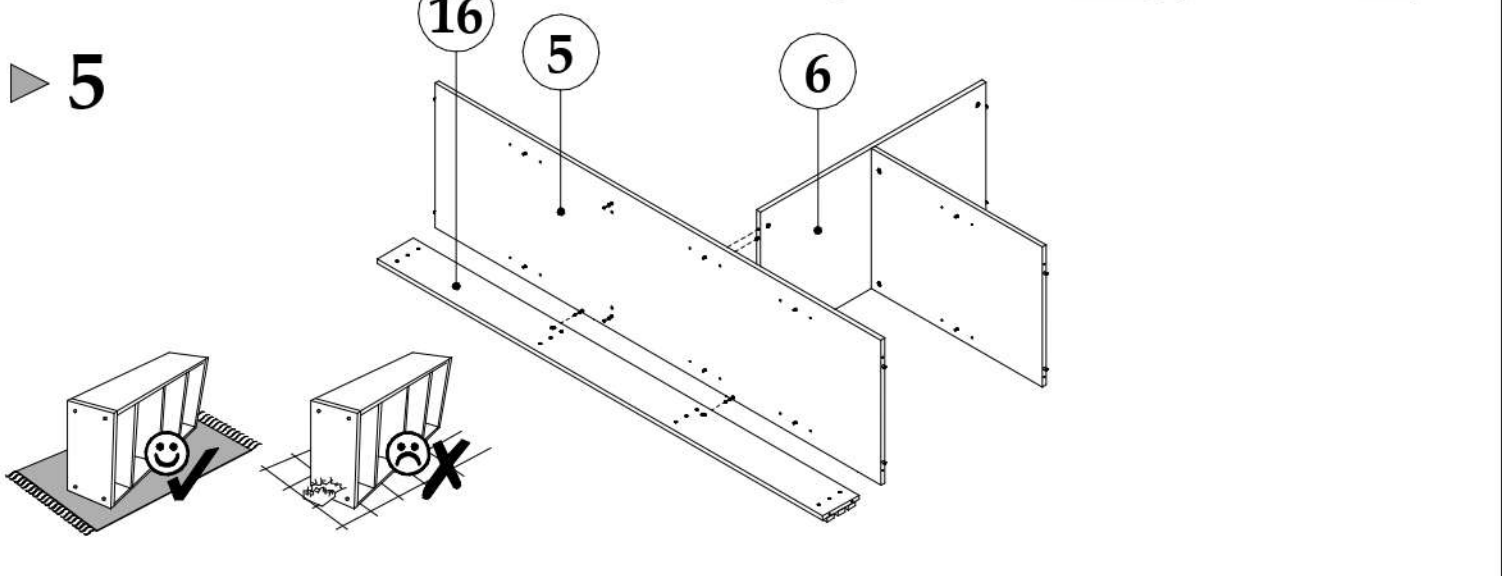

HELIO 3D

150 min

	DIMENZIÓ				KÓD	Csomagolás
1	1647	580	16	1	1002	1/3
2	1637	575	16	1	1003	1/3
3	1893	552,5	16	1	1009	2/3
4	1893	552,5	16	1	1010	2/3
5	1893	533	16	1	1011	2/3
6	958	515,5	16	1	1022	1/3
7	727	515,5	16	1	1023	1/3

8	554	515,5	16	1	1029	1/3
9	471	505	16	2		1/3
10	554	505	16	3		1/3
11	1628	70	16	1	1001	2/3
12	554	70	16	1	1005	1/3
13	554	70	16	3	1004	1/3
14	420	1887	16	2	1026	3/3
15	420	1887	19	1	1044	3/3

16	1893	155	16	1	1040	2/3
17	1893	160	16	1	1014	2/3
18	1907	569	3	1		2/3
19	1907	488,5	3	2		2/3
20	1993	38	38	2		2/3
21	1993	38	38	2		2/3
22	498	45	16	2		2/3
23	1993	30	16	6		2/3