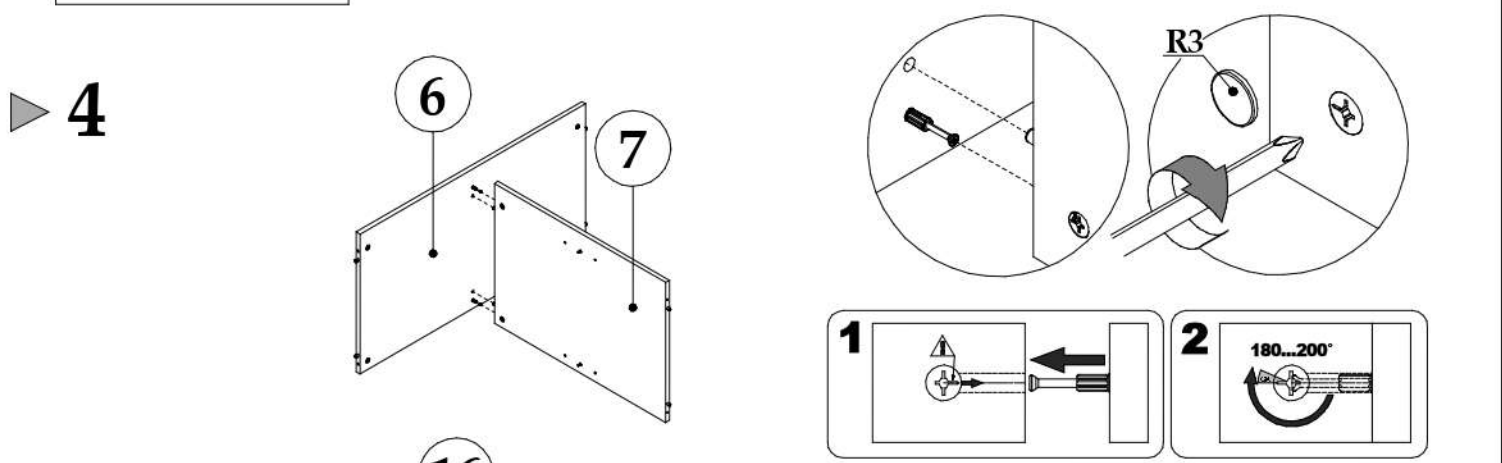

HELIO 3D

150 min

	DIMENZIÓ				KÓD	Csomagolás
1	1647	580	16	1	1002	1/3
2	1637	575	16	1	1003	1/3
3	1893	552,5	16	1	1009	2/3
4	1893	552,5	16	1	1010	2/3
5	1893	533	16	1	1011	2/3
6	958	515,5	16	1	1022	1/3
7	727	515,5	16	1	1023	1/3

8	554	515,5	16	1	1029	1/3
9	471	505	16	2		1/3
10	554	505	16	3		1/3
11	1628	70	16	1	1001	2/3
12	554	70	16	1	1005	1/3
13	554	70	16	3	1004	1/3
14	420	1887	16	2	1026	3/3
15	420	1887	19	1	1044	3/3

16	1893	155	16	1	1040	2/3
17	1893	160	16	1	1014	2/3
18	1907	569	3	1		2/3
19	1907	488,5	3	2		2/3
20	1993	38	38	2		2/3
21	1993	38	38	2		2/3
22	498	45	16	2		2/3
23	1993	30	16	6		2/3