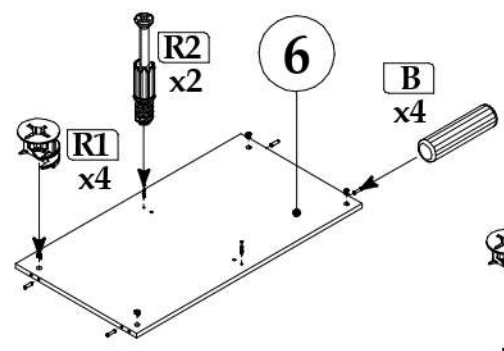

HELIO 3D

150 min

	DIMENZIÓ				KÓD	Csomagolás
1	1647	580	16	1	1002	1/3
2	1637	575	16	1	1003	1/3
3	1893	552,5	16	1	1009	2/3
4	1893	552,5	16	1	1010	2/3
5	1893	533	16	1	1011	2/3
6	958	515,5	16	1	1022	1/3
7	727	515,5	16	1	1023	1/3

8	554	515,5	16	1	1029	1/3
9	471	505	16	2		1/3
10	554	505	16	3		1/3
11	1628	70	16	1	1001	2/3
12	554	70	16	1	1005	1/3
13	554	70	16	3	1004	1/3
14	420	1887	16	2	1026	3/3
15	420	1887	19	1	1044	3/3

16	1893	155	16	1	1040	2/3
17	1893	160	16	1	1014	2/3
18	1907	569	3	1		2/3
19	1907	488,5	3	2		2/3
20	1993	38	38	2		2/3
21	1993	38	38	2		2/3
22	498	45	16	2		2/3
23	1993	30	16	6		2/3