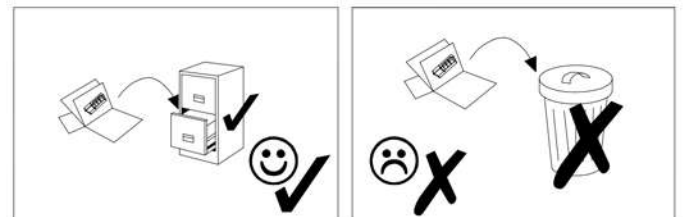

HELIO 3D

150 min

	DIMENZIÓ				KÓD	Csomagolás
1	1647	580	16	1	1002	1/3
2	1637	575	16	1	1003	1/3
3	1893	552,5	16	1	1009	2/3
4	1893	552,5	16	1	1010	2/3
5	1893	533	16	1	1011	2/3
6	958	515,5	16	1	1022	1/3
7	727	515,5	16	1	1023	1/3