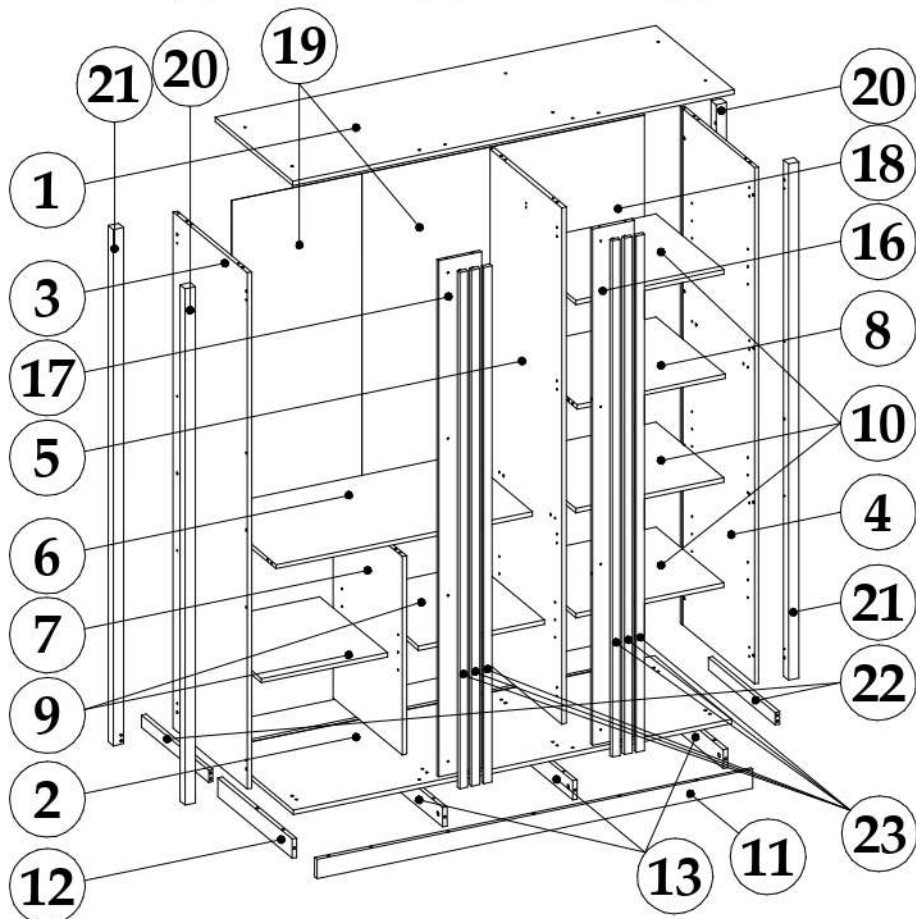

HELIO 3D

150 min

	DIMENZIÓ				KÓD	Csomagolás
1	1647	580	16	1	1002	1/3
2	1637	575	16	1	1003	1/3
3	1893	552,5	16	1	1009	2/3
4	1893	552,5	16	1	1010	2/3
5	1893	533	16	1	1011	2/3
6	958	515,5	16	1	1022	1/3
7	727	515,5	16	1	1023	1/3

8	554	515,5	16	1	1029	1/3
9	471	505	16	2		1/3
10	554	505	16	3		1/3
11	1628	70	16	1	1001	2/3
12	554	70	16	1	1005	1/3
13	554	70	16	3	1004	1/3
14	420	1887	16	2	1026	3/3
15	420	1887	19	1	1044	3/3

16	1893	155	16	1	1040	2/3
17	1893	160	16	1	1014	2/3
18	1907	569	3	1		2/3
19	1907	488,5	3	2		2/3
20	1993	38	38	2		2/3
21	1993	38	38	2		2/3
22	498	45	16	2		2/3
23	1993	30	16	6		2/3

▶ 6

▶ 7

▶ 8

▶ 9

▶ 10

▶ 11

▶ 12

▶ 13