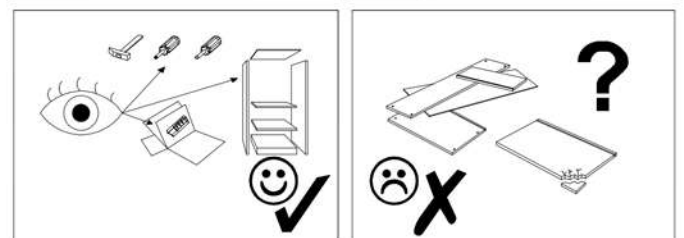

HELIO 3D

150 min

	DIMENZIÓ				KÓD	Csomagolás
1	1647	580	16	1	1002	1/3
2	1637	575	16	1	1003	1/3
3	1893	552,5	16	1	1009	2/3
4	1893	552,5	16	1	1010	2/3
5	1893	533	16	1	1011	2/3
6	958	515,5	16	1	1022	1/3
7	727	515,5	16	1	1023	1/3

8	554	515,5	16	1	1029	1/3
9	471	505	16	2		1/3
10	554	505	16	3		1/3
11	1628	70	16	1	1001	2/3
12	554	70	16	1	1005	1/3
13	554	70	16	3	1004	1/3
14	420	1887	16	2	1026	3/3
15	420	1887	19	1	1044	3/3

16	1893	155	16	1	1040	2/3
17	1893	160	16	1	1014	2/3
18	1907	569	3	1		2/3
19	1907	488,5	3	2		2/3
20	1993	38	38	2		2/3
21	1993	38	38	2		2/3
22	498	45	16	2		2/3
23	1993	30	16	6		2/3