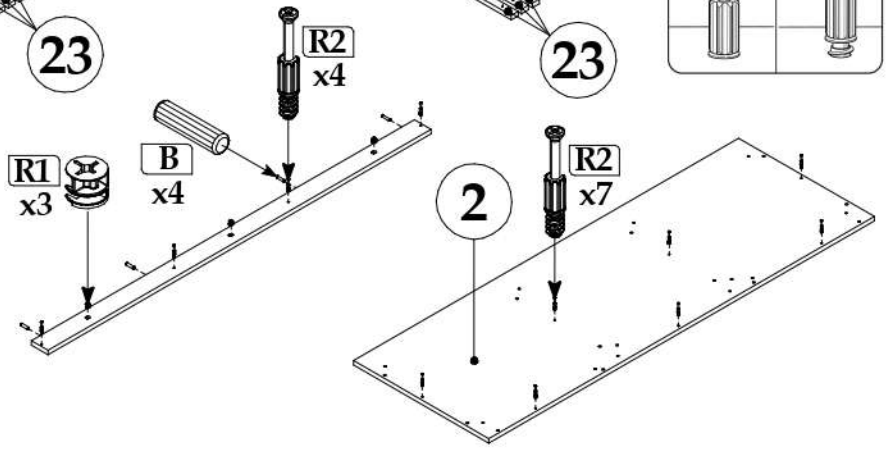

HELIO 3D

150 min

	DIMENZIÓ				KÓD	Csomagolás
1	1647	580	16	1	1002	1/3
2	1637	575	16	1	1003	1/3
3	1893	552,5	16	1	1009	2/3
4	1893	552,5	16	1	1010	2/3
5	1893	533	16	1	1011	2/3
6	958	515,5	16	1	1022	1/3
7	727	515,5	16	1	1023	1/3

8	554	515,5	16	1	1029	1/3
9	471	505	16	2		1/3
10	554	505	16	3		1/3
11	1628	70	16	1	1001	2/3
12	554	70	16	1	1005	1/3
13	554	70	16	3	1004	1/3
14	420	1887	16	2	1026	3/3
15	420	1887	19	1	1044	3/3

16	1893	155	16	1	1040	2/3
17	1893	160	16	1	1014	2/3
18	1907	569	3	1		2/3
19	1907	488,5	3	2		2/3
20	1993	38	38	2		2/3
21	1993	38	38	2		2/3
22	498	45	16	2		2/3
23	1993	30	16	6		2/3