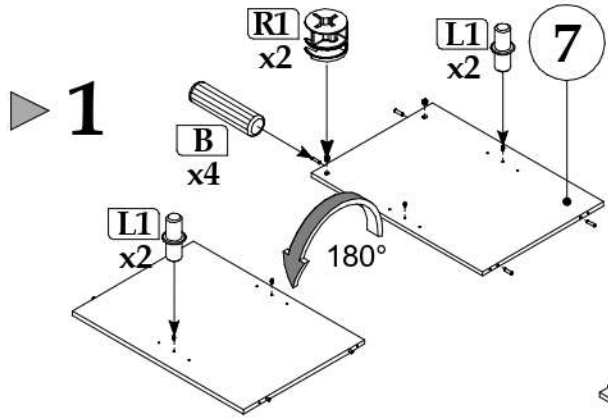

HELIO 3D

150 min

	DIMENZIÓ				KÓD	Csomagolás
1	1647	580	16	1	1002	1/3
2	1637	575	16	1	1003	1/3
3	1893	552,5	16	1	1009	2/3
4	1893	552,5	16	1	1010	2/3
5	1893	533	16	1	1011	2/3
6	958	515,5	16	1	1022	1/3
7	727	515,5	16	1	1023	1/3

8	554	515,5	16	1	1029	1/3
9	471	505	16	2		1/3
10	554	505	16	3		1/3
11	1628	70	16	1	1001	2/3
12	554	70	16	1	1005	1/3
13	554	70	16	3	1004	1/3
14	420	1887	16	2	1026	3/3
15	420	1887	19	1	1044	3/3

16	1893	155	16	1	1040	2/3
17	1893	160	16	1	1014	2/3
18	1907	569	3	1		2/3
19	1907	488,5	3	2		2/3
20	1993	38	38	2		2/3
21	1993	38	38	2		2/3
22	498	45	16	2		2/3
23	1993	30	16	6		2/3