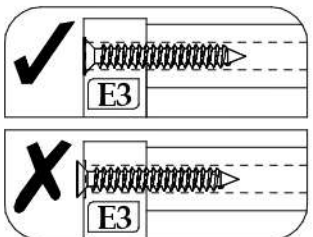

HELIO 3D

150 min

	DIMENZIÓ				KÓD	Csomagolás
1	1647	580	16	1	1002	1/3
2	1637	575	16	1	1003	1/3
3	1893	552,5	16	1	1009	2/3
4	1893	552,5	16	1	1010	2/3
5	1893	533	16	1	1011	2/3
6	958	515,5	16	1	1022	1/3
7	727	515,5	16	1	1023	1/3

8	554	515,5	16	1	1029	1/3
9	471	505	16	2		1/3
10	554	505	16	3		1/3
11	1628	70	16	1	1001	2/3
12	554	70	16	1	1005	1/3
13	554	70	16	3	1004	1/3
14	420	1887	16	2	1026	3/3
15	420	1887	19	1	1044	3/3

16	1893	155	16	1	1040	2/3
17	1893	160	16	1	1014	2/3
18	1907	569	3	1		2/3
19	1907	488,5	3	2		2/3
20	1993	38	38	2		2/3
21	1993	38	38	2		2/3
22	498	45	16	2		2/3
23	1993	30	16	6		2/3