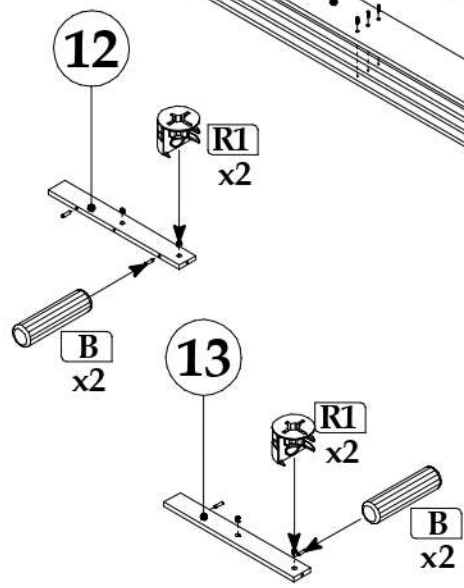

HELIO 3D

150 min

	DIMENZIÓ				KÓD	Csomagolás
1	1647	580	16	1	1002	1/3
2	1637	575	16	1	1003	1/3
3	1893	552,5	16	1	1009	2/3
4	1893	552,5	16	1	1010	2/3
5	1893	533	16	1	1011	2/3
6	958	515,5	16	1	1022	1/3
7	727	515,5	16	1	1023	1/3

8	554	515,5	16	1	1029	1/3
9	471	505	16	2		1/3
10	554	505	16	3		1/3
11	1628	70	16	1	1001	2/3
12	554	70	16	1	1005	1/3
13	554	70	16	3	1004	1/3
14	420	1887	16	2	1026	3/3
15	420	1887	19	1	1044	3/3

16	1893	155	16	1	1040	2/3
17	1893	160	16	1	1014	2/3
18	1907	569	3	1		2/3
19	1907	488,5	3	2		2/3
20	1993	38	38	2		2/3
21	1993	38	38	2		2/3
22	498	45	16	2		2/3
23	1993	30	16	6		2/3