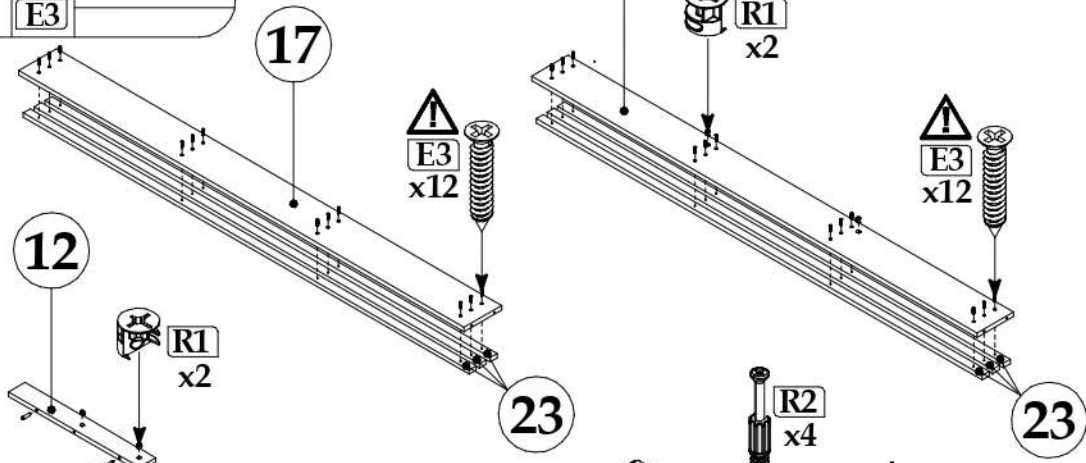

HELIO 3D

150 min

	DIMENZIÓ				KÓD	Csomagolás
1	1647	580	16	1	1002	1/3
2	1637	575	16	1	1003	1/3
3	1893	552,5	16	1	1009	2/3
4	1893	552,5	16	1	1010	2/3
5	1893	533	16	1	1011	2/3
6	958	515,5	16	1	1022	1/3
7	727	515,5	16	1	1023	1/3

8	554	515,5	16	1	1029	1/3
9	471	505	16	2		1/3
10	554	505	16	3		1/3
11	1628	70	16	1	1001	2/3
12	554	70	16	1	1005	1/3
13	554	70	16	3	1004	1/3
14	420	1887	16	2	1026	3/3
15	420	1887	19	1	1044	3/3

16	1893	155	16	1	1040	2/3
17	1893	160	16	1	1014	2/3
18	1907	569	3	1		2/3
19	1907	488,5	3	2		2/3
20	1993	38	38	2		2/3
21	1993	38	38	2		2/3
22	498	45	16	2		2/3
23	1993	30	16	6		2/3