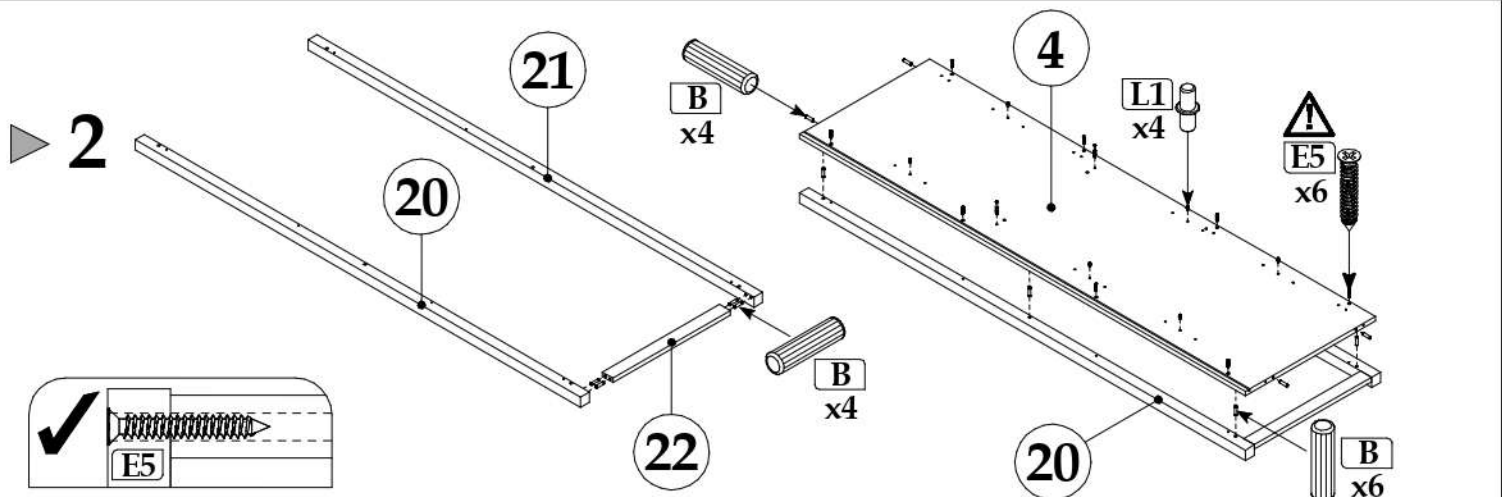

HELIO 3D

150 min

	DIMENZIÓ				KÓD	Csomagolás
1	1647	580	16	1	1002	1/3
2	1637	575	16	1	1003	1/3
3	1893	552,5	16	1	1009	2/3
4	1893	552,5	16	1	1010	2/3
5	1893	533	16	1	1011	2/3
6	958	515,5	16	1	1022	1/3
7	727	515,5	16	1	1023	1/3

8	554	515,5	16	1	1029	1/3
9	471	505	16	2		1/3
10	554	505	16	3		1/3
11	1628	70	16	1	1001	2/3
12	554	70	16	1	1005	1/3
13	554	70	16	3	1004	1/3
14	420	1887	16	2	1026	3/3
15	420	1887	19	1	1044	3/3

16	1893	155	16	1	1040	2/3
17	1893	160	16	1	1014	2/3
18	1907	569	3	1		2/3
19	1907	488,5	3	2		2/3
20	1993	38	38	2		2/3
21	1993	38	38	2		2/3
22	498	45	16	2		2/3
23	1993	30	16	6		2/3