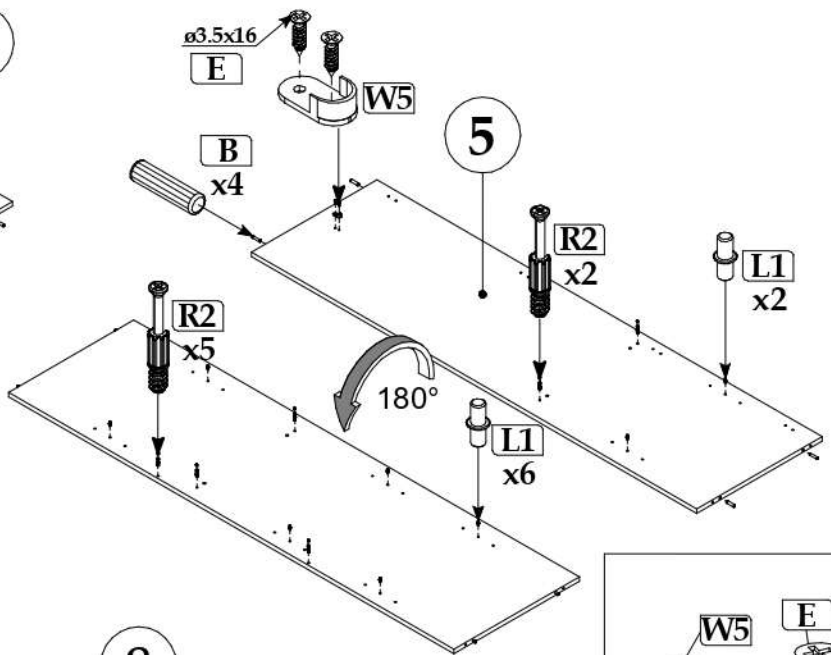

HELIO 3D

150 min

	DIMENZIÓ				KÓD	Csomagolás
1	1647	580	16	1	1002	1/3
2	1637	575	16	1	1003	1/3
3	1893	552,5	16	1	1009	2/3
4	1893	552,5	16	1	1010	2/3
5	1893	533	16	1	1011	2/3
6	958	515,5	16	1	1022	1/3
7	727	515,5	16	1	1023	1/3

8	554	515,5	16	1	1029	1/3
9	471	505	16	2		1/3
10	554	505	16	3		1/3
11	1628	70	16	1	1001	2/3
12	554	70	16	1	1005	1/3
13	554	70	16	3	1004	1/3
14	420	1887	16	2	1026	3/3
15	420	1887	19	1	1044	3/3

16	1893	155	16	1	1040	2/3
17	1893	160	16	1	1014	2/3
18	1907	569	3	1		2/3
19	1907	488,5	3	2		2/3
20	1993	38	38	2		2/3
21	1993	38	38	2		2/3
22	498	45	16	2		2/3
23	1993	30	16	6		2/3