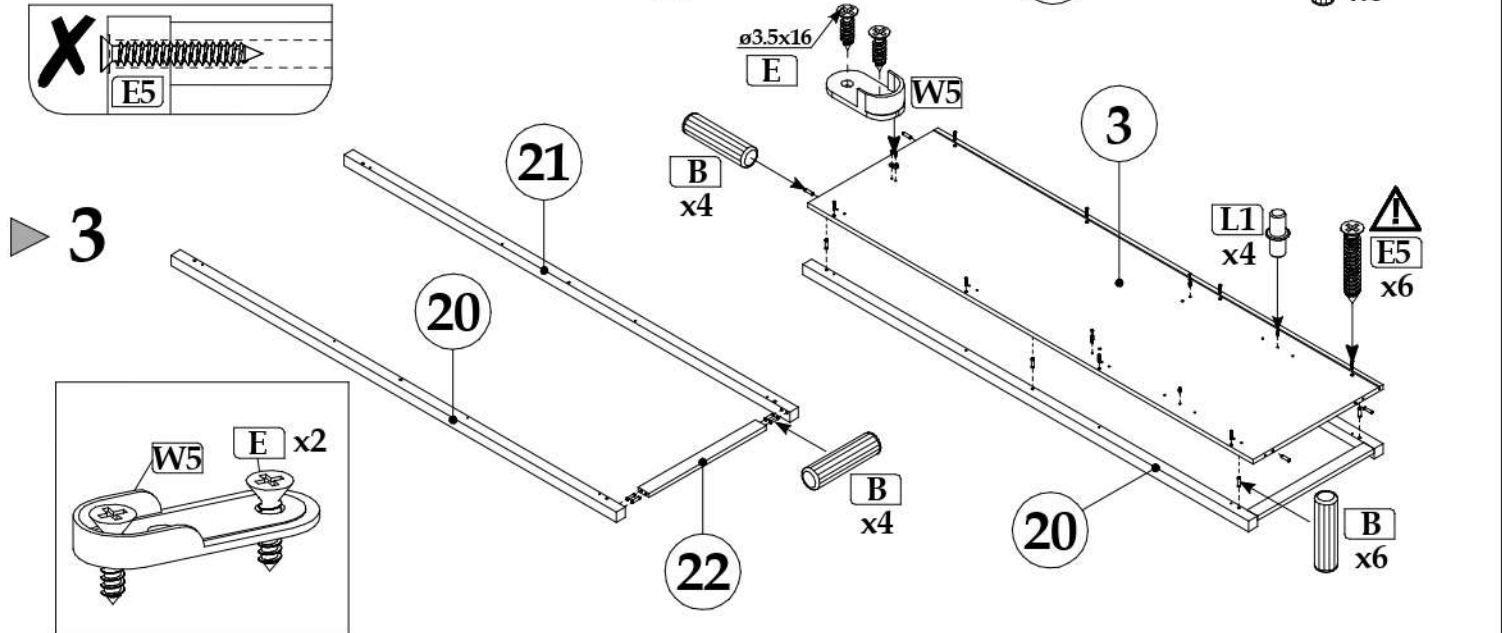

HELIO 3D

150 min

	DIMENZIÓ				KÓD	Csomagolás
1	1647	580	16	1	1002	1/3
2	1637	575	16	1	1003	1/3
3	1893	552,5	16	1	1009	2/3
4	1893	552,5	16	1	1010	2/3
5	1893	533	16	1	1011	2/3
6	958	515,5	16	1	1022	1/3
7	727	515,5	16	1	1023	1/3

8	554	515,5	16	1	1029	1/3
9	471	505	16	2		1/3
10	554	505	16	3		1/3
11	1628	70	16	1	1001	2/3
12	554	70	16	1	1005	1/3
13	554	70	16	3	1004	1/3
14	420	1887	16	2	1026	3/3
15	420	1887	19	1	1044	3/3

16	1893	155	16	1	1040	2/3
17	1893	160	16	1	1014	2/3
18	1907	569	3	1		2/3
19	1907	488,5	3	2		2/3
20	1993	38	38	2		2/3
21	1993	38	38	2		2/3
22	498	45	16	2		2/3
23	1993	30	16	6		2/3