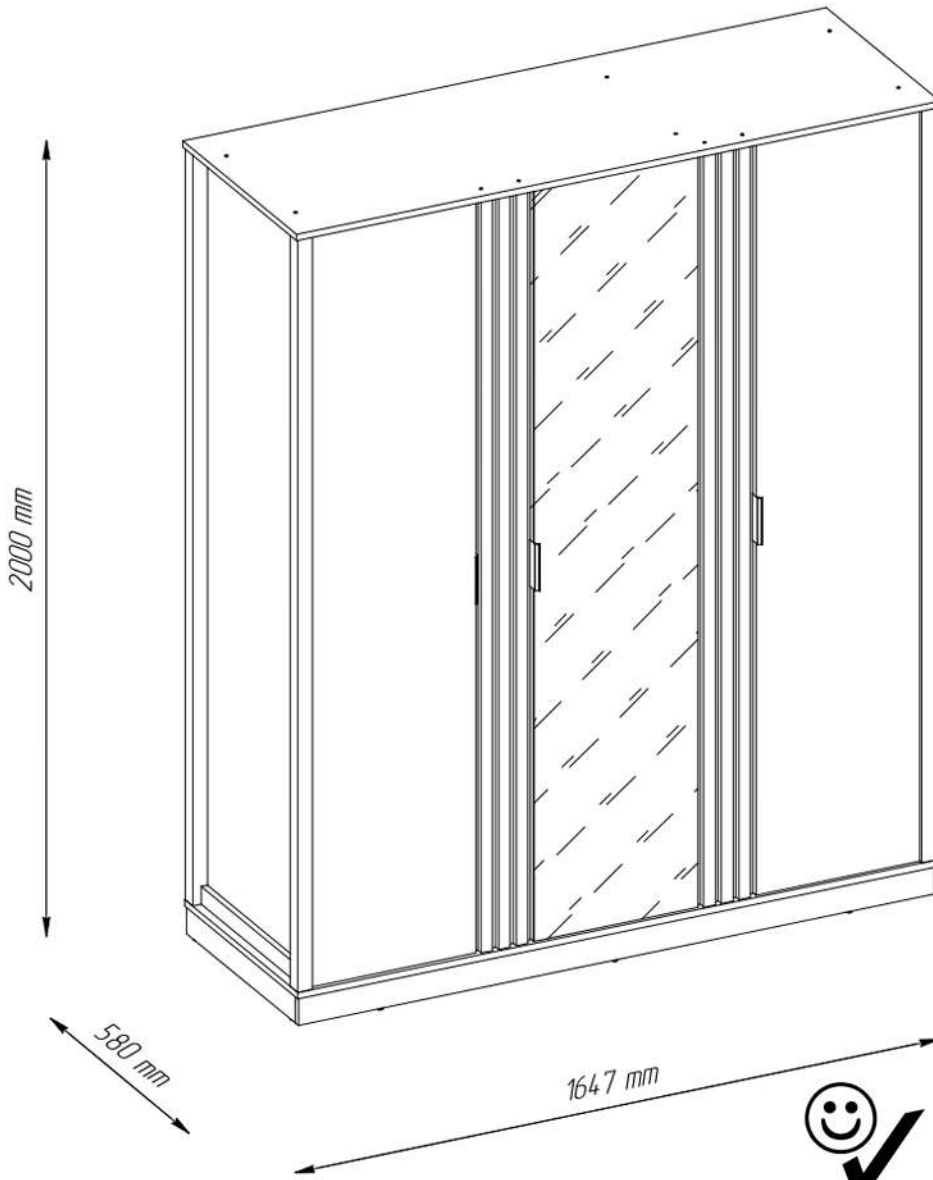

HELIO 3D

150 min

	DIMENZIÓ				KÓD	Csomagolás
1	1647	580	16	1	1002	1/3
2	1637	575	16	1	1003	1/3
3	1893	552,5	16	1	1009	2/3
4	1893	552,5	16	1	1010	2/3
5	1893	533	16	1	1011	2/3
6	958	515,5	16	1	1022	1/3
7	727	515,5	16	1	1023	1/3

8	554	515,5	16	1	1029	1/3
9	471	505	16	2		1/3
10	554	505	16	3		1/3
11	1628	70	16	1	1001	2/3
12	554	70	16	1	1005	1/3
13	554	70	16	3	1004	1/3
14	420	1887	16	2	1026	3/3
15	420	1887	19	1	1044	3/3

16	1893	155	16	1	1040	2/3
17	1893	160	16	1	1014	2/3
18	1907	569	3	1		2/3
19	1907	488,5	3	2		2/3
20	1993	38	38	2		2/3
21	1993	38	38	2		2/3
22	498	45	16	2		2/3
23	1993	30	16	6		2/3