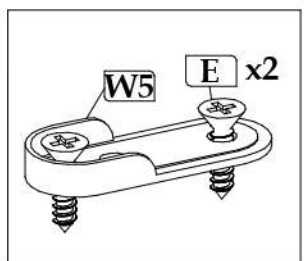

HELIO 3D

150 min

	DIMENZIÓ				KÓD	Csomagolás
1	1647	580	16	1	1002	1/3
2	1637	575	16	1	1003	1/3
3	1893	552,5	16	1	1009	2/3
4	1893	552,5	16	1	1010	2/3
5	1893	533	16	1	1011	2/3
6	958	515,5	16	1	1022	1/3
7	727	515,5	16	1	1023	1/3

8	554	515,5	16	1	1029	1/3
9	471	505	16	2		1/3
10	554	505	16	3		1/3
11	1628	70	16	1	1001	2/3
12	554	70	16	1	1005	1/3
13	554	70	16	3	1004	1/3
14	420	1887	16	2	1026	3/3
15	420	1887	19	1	1044	3/3

16	1893	155	16	1	1040	2/3
17	1893	160	16	1	1014	2/3
18	1907	569	3	1		2/3
19	1907	488,5	3	2		2/3
20	1993	38	38	2		2/3
21	1993	38	38	2		2/3
22	498	45	16	2		2/3
23	1993	30	16	6		2/3